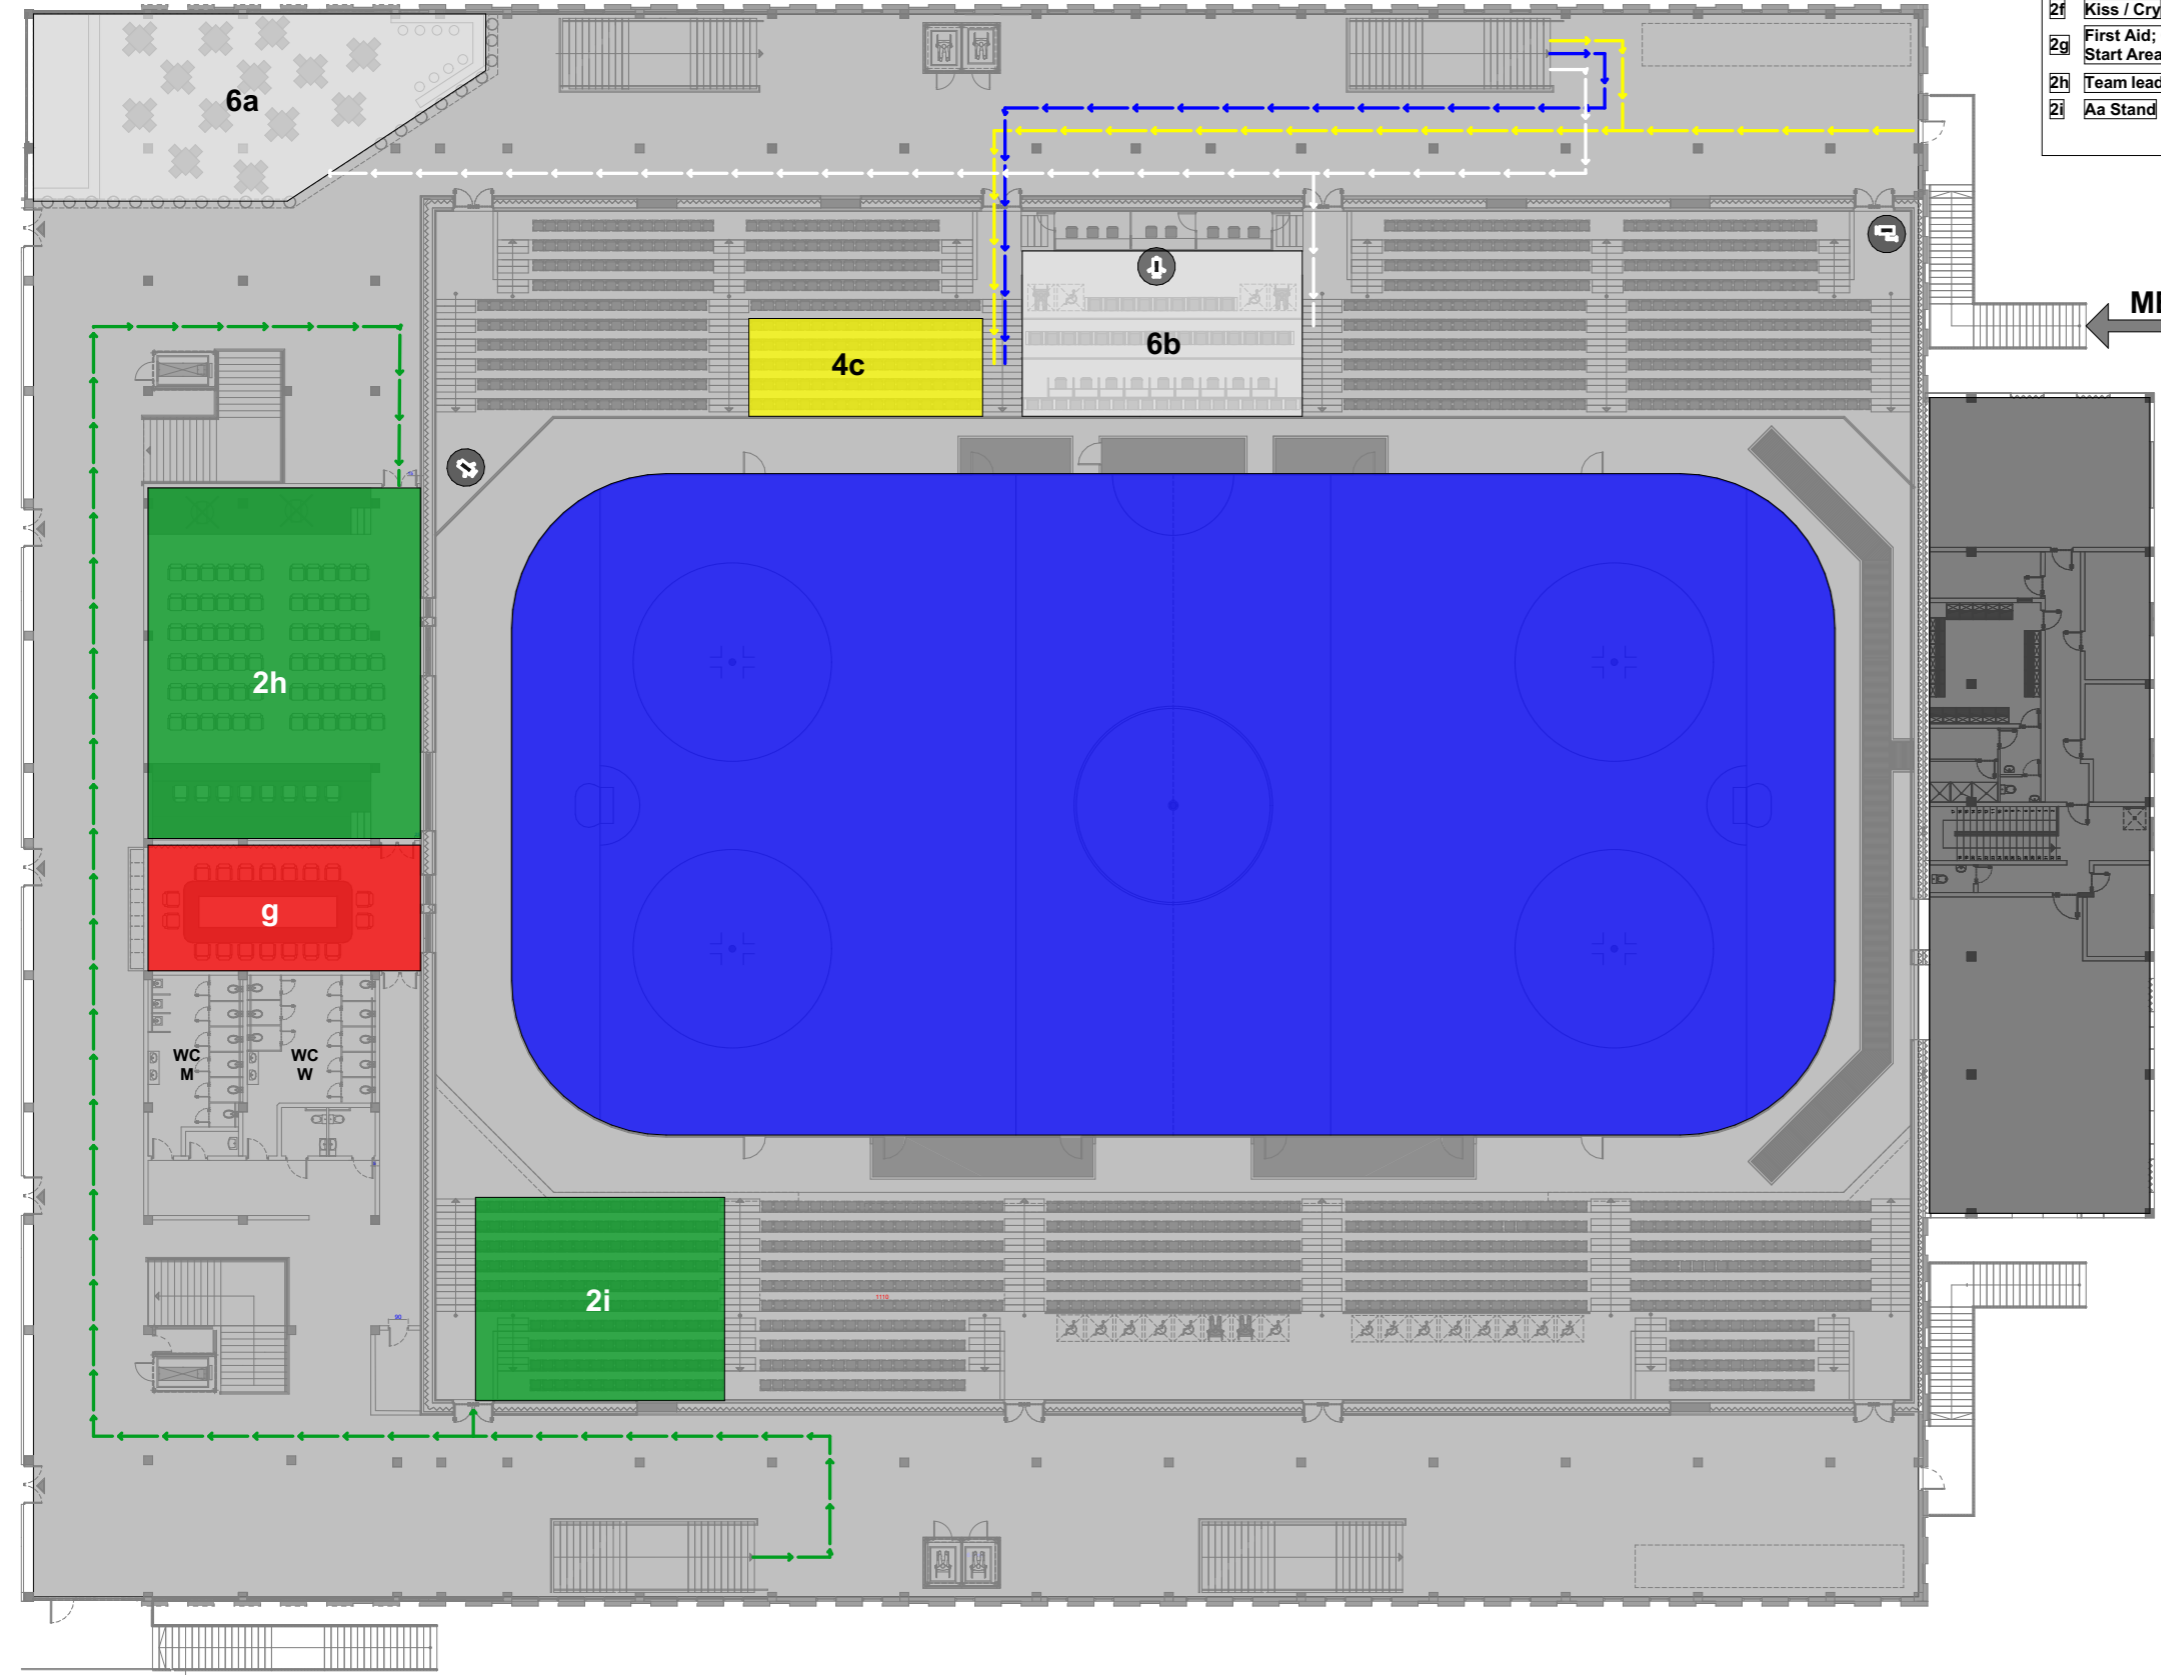

**Legend**

<span style="background-color: blue; border: 1px solid black; display: inline-block; width: 15px; height: 10px;"></span> Field of play	<span style="background-color: red; border: 1px solid black; display: inline-block; width: 10px; height: 10px;"></span> a TD Room	<span style="border: 1px solid black; display: inline-block; width: 15px; height: 10px;"></span> 6a EOC Family Lounge
<span style="background-color: green; border: 1px solid black; display: inline-block; width: 15px; height: 10px;"></span> 2a Boys Dressing Room	<span style="background-color: red; border: 1px solid black; display: inline-block; width: 10px; height: 10px;"></span> b ATOS Room	<span style="border: 1px solid black; display: inline-block; width: 15px; height: 10px;"></span> 6a EOC Family Stand
<span style="background-color: green; border: 1px solid black; display: inline-block; width: 15px; height: 10px;"></span> 2b Girls Dressing Room	<span style="background-color: red; border: 1px solid black; display: inline-block; width: 10px; height: 10px;"></span> c Medical	<span style="border: 1px solid black; display: inline-block; width: 15px; height: 10px;"></span> DCS Doping Control
<span style="background-color: green; border: 1px solid black; display: inline-block; width: 15px; height: 10px;"></span> 2c Warm Up Area	<span style="background-color: red; border: 1px solid black; display: inline-block; width: 10px; height: 10px;"></span> d ITO-Judge Lounge	<span style="background-color: black; border: 1px solid black; display: inline-block; width: 15px; height: 10px;"></span> Security Control Room
<span style="background-color: green; border: 1px solid black; display: inline-block; width: 15px; height: 10px;"></span> 2d Aa Lounge	<span style="background-color: red; border: 1px solid black; display: inline-block; width: 10px; height: 10px;"></span> e Judges Room	<span style="border: 1px solid black; display: inline-block; width: 15px; height: 10px;"></span> s Security
<span style="background-color: green; border: 1px solid black; display: inline-block; width: 15px; height: 10px;"></span> 2f Kiss / Cry	<span style="background-color: red; border: 1px solid black; display: inline-block; width: 10px; height: 10px;"></span> f Technical Panel Room	<span style="border: 1px solid black; border-radius: 50%; display: inline-block; width: 15px; height: 10px;"></span> Camera
<span style="background-color: green; border: 1px solid black; display: inline-block; width: 15px; height: 10px;"></span> 2g First Aid; Coach box; Start Area; Heat Box; Protocol	<span style="background-color: red; border: 1px solid black; display: inline-block; width: 10px; height: 10px;"></span> g NTO - VOL Lounge	<span style="border: 1px solid black; display: inline-block; width: 15px; height: 10px;"></span> Teams Flow
<span style="background-color: green; border: 1px solid black; display: inline-block; width: 15px; height: 10px;"></span> 2h Team leader meeting & Draw room	<span style="background-color: red; border: 1px solid black; display: inline-block; width: 10px; height: 10px;"></span> h Music - announcer	<span style="border: 1px solid black; display: inline-block; width: 15px; height: 10px;"></span> Media Flow
<span style="background-color: green; border: 1px solid black; display: inline-block; width: 15px; height: 10px;"></span> 2i Aa Stand	<span style="background-color: yellow; border: 1px solid black; display: inline-block; width: 15px; height: 10px;"></span> 4a Media center	<span style="border: 1px solid black; display: inline-block; width: 15px; height: 10px;"></span> Officials Flow
	<span style="background-color: yellow; border: 1px solid black; display: inline-block; width: 15px; height: 10px;"></span> 4b MIX zone	
	<span style="background-color: yellow; border: 1px solid black; display: inline-block; width: 15px; height: 10px;"></span> 4c Media Stand	